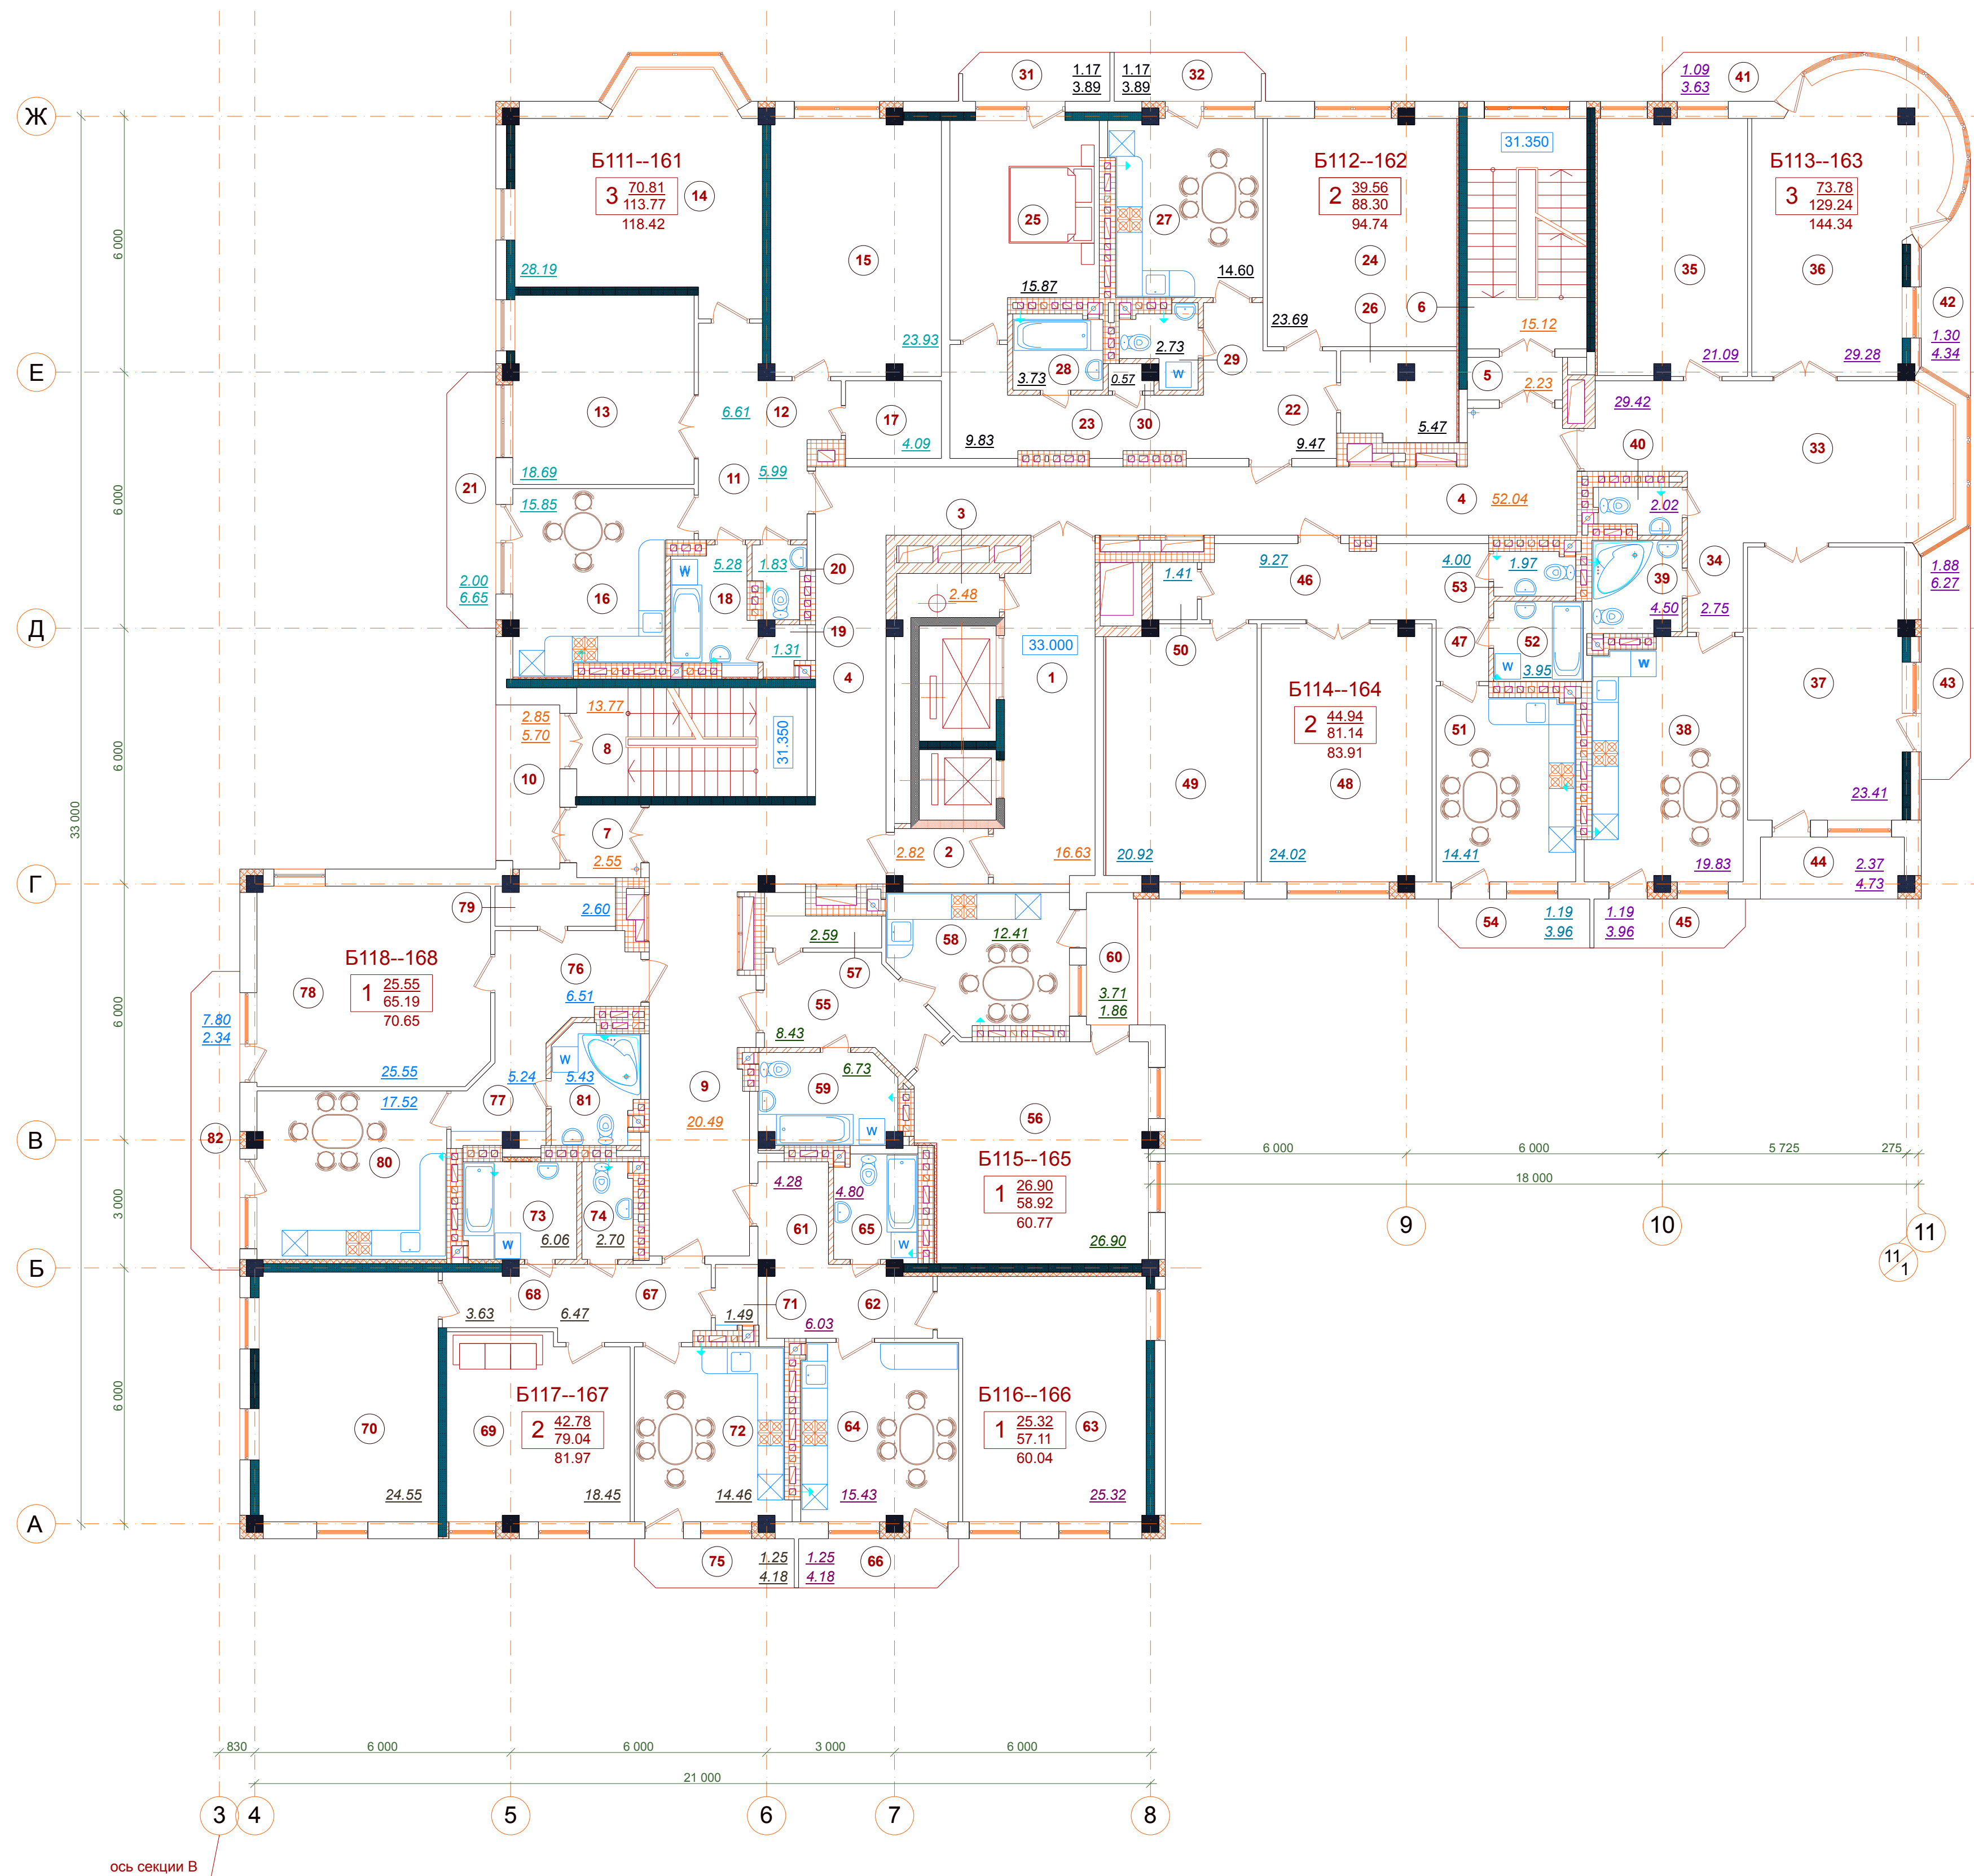

ПЛАН НА ОТМ. 33,000; 36,300; 39,600; 42,900; 46,200; 49,500;
(11-й – 16-й ЭТАЖИ)

ЭКСПЛИКАЦИЯ ПОМЕЩЕНИЙ			ЭКСПЛИКАЦИЯ ПОМЕЩЕНИЙ			ЭКСПЛИКАЦИЯ ПОМЕЩЕНИЙ		
Номер помеще-ния	Наименование	Площадь м2/	Номер помеще-ния	Наименование	Площадь м2/	Номер помеще-ния	Наименование	Площадь м2/
			КВАРТИРА Б-113-Б-163 3 73.78 129.24			КВАРТИРА Б-116-Б-166 1 25.32 57.11		
1	ЛИФТОВЫЙ ХОЛЛ	16.63	33	ХОЛЛ	18.53	61	ПРИХОЖАЯ	4.28
2	ТАМБУР	2.82	34	КОРИДОР	2.75	62	КОРИДОР	6.03
3	ПОМЕЩЕНИЕ МУСОРОПРОВОДА	2.48	35	ЖИЛАЯ КОМНАТА	21.09	63	ЖИЛАЯ КОМНАТА	25.32
4	КОРИДОР	52.04	36	ЖИЛАЯ КОМНАТА	29.28	64	КУХНЯ	15.43
5	ТАМБУР-ШЛЮЗ	2.23	37	ЖИЛАЯ КОМНАТА	23.41	65	ВАННАЯ	4.80
6	ЛЕСТНИЧНАЯ КЛЕТКА	15.12	38	КУХНЯ	19.83	66	БАЛКОН	1.25
7	ТАМБУР-ШЛЮЗ	2.55	39	ВАННАЯ	4.50	ИТОГО:		
8	ЛЕСТНИЧНАЯ КЛЕТКА	13.77	40	САМУЗЕЛ	2.02			
9	КОРИДОР	20.49	41	БАЛКОН	1.09	КВАРТИРА Б-117-Б-167 2 43.00 79.06		
10	ЛОДЖИЯ	5.70	42	БАЛКОН	1.30	67	ПРИХОЖАЯ	6.47
ИТОГО:			43	БАЛКОН	1.88	68	КОРИДОР	3.63
КВАРТИРА Б-111-Б-161 3 70.81 113.77			44	ЛОДЖИЯ	2.37	69	ЖИЛАЯ КОМНАТА	18.45
11	ПРИХОЖАЯ	5.99	45	БАЛКОН	1.19	70	ЖИЛАЯ КОМНАТА	24.55
12	КОРИДОР	6.61	ИТОГО:			71	КЛАДОВАЯ	1.49
13	ЖИЛАЯ КОМНАТА	18.69				72	КУХНЯ	14.46
14	ЖИЛАЯ КОМНАТА	28.19	КВАРТИРА Б-114-Б-164 2 44.94 81.14			73	ВАННАЯ	6.06
15	ЖИЛАЯ КОМНАТА	23.93	46	ПРИХОЖАЯ	9.27	74	САМУЗЕЛ	2.70
16	КУХНЯ	15.85	47	КОРИДОР	4.00	75	БАЛКОН	1.25
17	КЛАДОВАЯ	4.09	48	ЖИЛАЯ КОМНАТА	24.02	ИТОГО:		
18	ВАННАЯ	5.28	49	ЖИЛАЯ КОМНАТА	20.92	81,99		
19	КЛАДОВАЯ	1.31	50	КЛАДОВАЯ	1.41	КВАРТИРА Б-118-Б-168 1 25.55 65,19		
20	САМУЗЕЛ	1.83	51	КУХНЯ	14.41	76	ПРИХОЖАЯ	6.51
21	БАЛКОН	2.00	52	ВАННАЯ	3.95	77	КОРИДОР	5.24
ИТОГО:			53	САМУЗЕЛ	1.97	78	ЖИЛАЯ КОМНАТА	25.55
КВАРТИРА Б-112-Б-162 2 39.56 88.30			54	БАЛКОН	1.19	79	КЛАДОВАЯ	2.60
22	ПРИХОЖАЯ	9.47	ИТОГО:			80	КУХНЯ	17.52
23	КОРИДОР	9.83				81	ВАННАЯ	5.43
24	ЖИЛАЯ КОМНАТА	23.69	КВАРТИРА Б-115-Б-165 1 26.90 58.92			82	БАЛКОН	2.34
25	ЖИЛАЯ КОМНАТА	15.87	55	ПРИХОЖАЯ	8.43	ИТОГО:		
26	КЛАДОВАЯ	5.47	56	ЖИЛАЯ КОМНАТА	26.90	70,65		
27	КУХНЯ	14.60	57	КЛАДОВАЯ	2.59	ВСЕГО:		
28	ВАННАЯ	3.73	58	КУХНЯ	12.41	847,69		
29	САМУЗЕЛ	2.73	59	ВАННАЯ	6.73			
30	ВСТРОЕННЫЙ ШКАФ	0.57	60	ЛОДЖИЯ	1.86			
31	БАЛКОН	1.17						
32	БАЛКОН	1.17	ИТОГО:			60,77		
ИТОГО:			93.74					